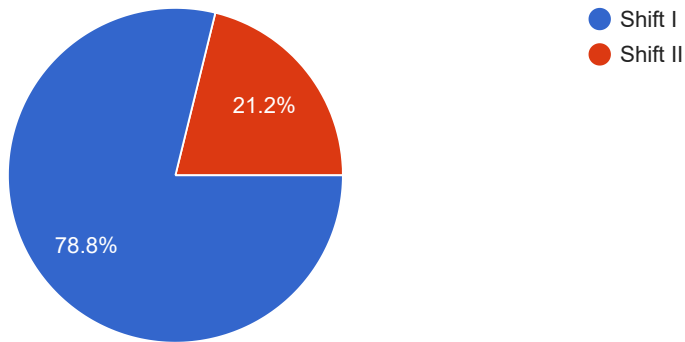

Register No.

2,060 responses

10818U07079

10819U25026

10819P09023

10818U07059

10819U25113

10818u04118

201UZE16

10819U25085

10818U04113

Shift

2,060 responses

Copy